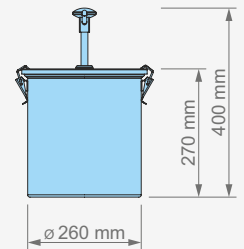

### Push Button Dispenser with 10 Ltr. Stainless Steel Locksafe Container

510101

- 510101
- 510102
- 510103
- 510104

Item Nr / Code	Product Name	Dimensions	Weight	Capacity	Dosage
510101 ●	<b>KD-01610</b> PUSH BUTTON DISPENSER	Ø 265 x 400 mm (h)	2,10 kg	10 l	30 ml (± 5)
510102 ○					
510103 ●					
510104 ●					