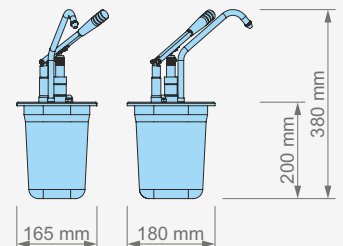

### Gastronorm Lever Dispenser GN 1/6

Item Nr / Code	Product Name	Dimensions	Weight	Capacity	Dosage
160101	KD-0216-200 LEVER DISPENSER	165 x 180 x 380 mm (h)	1,95 kg	3 l	35 ml (± 5)
160104	KD-0216-150 LEVER DISPENSER	165 x 180 x 330 mm (h)	1,60 kg	2,25 l	35 ml (± 5)