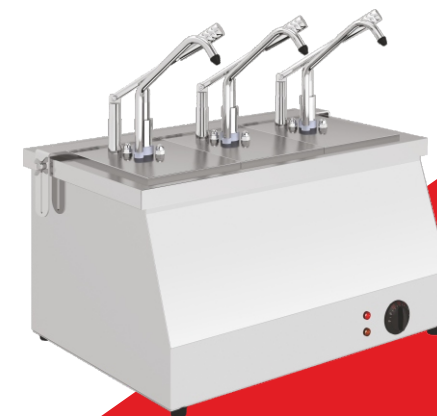

## Parts List

☐ 530111 ☐ 530112

Heated Bainmarie  
Gastronorm Dispenser 3x GN 1/4

**170102**  
Gastronorm  
Lever Dispenser Unit  
GN 1/4

**170103**  
GN 1/4 200 Container

**999381**  
3x GN 1/4 200  
Bainmarie Heater Unit