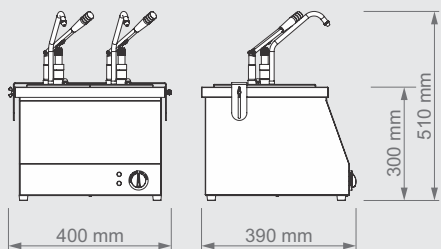

170102
Gastronorm
Lever Dispenser Unit
GN 1/4

170103
GN 1/4 200 Container

999380
2x GN 1/4 200
Bainmarie Heater Unit

Parts List

☐ 530109 ☐ 530110

Heated Bainmarie
Gastronorm Dispenser 2x GN 1/4