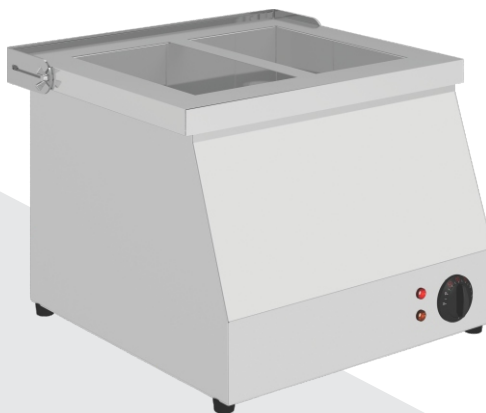

170102
Gastronorm
Lever Dispenser Unit
GN 1/4

170103
GN 1/4 200 Container

999380
2x GN 1/4 200
Bainmarie Heater Unit

Parts List

☐ 530109 ☐ 530110

Heated Bainmarie
Gastronorm Dispenser 2x GN 1/4