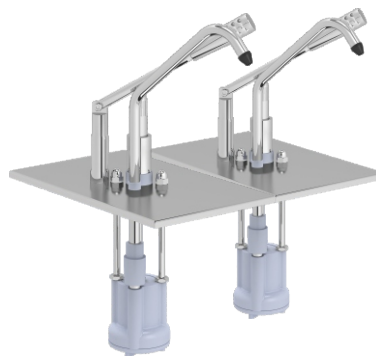

170102
Gastronorm
Lever Dispenser Unit
GN 1/4

170103
GN 1/4 200 Container

999380
2x GN 1/4 200
Bainmarie Heater Unit

Parts List

☐ 530109 ☐ 530110

Heated Bainmarie
Gastronorm Dispenser 2x GN 1/4