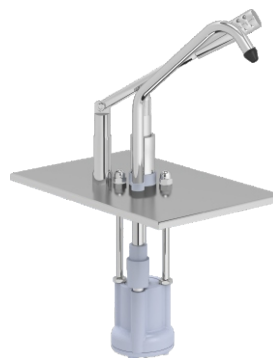

Parts List

☐ 530107 ☐ 530108

Heated Bainmarie
Gastronorm Dispenser 1x GN 1/4

170102
Gastronorm
Lever Dispenser Unit
GN 1/4

170103
GN 1/4 200 Container

999379
GN 1/4 200
Bainmarie Heater Unit