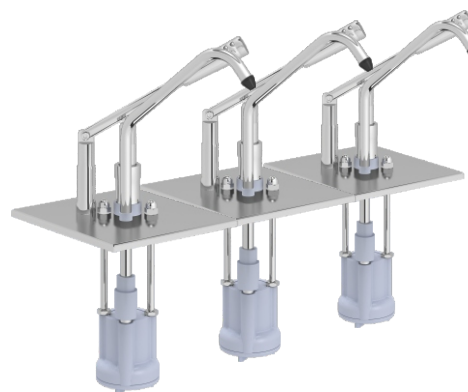

Parts List

☐ 530105 ☐ 530106

Heated Bainmarie
Gastronorm Dispenser 3x GN 1/6

160102
Gastronorm
Lever Dispenser Unit
GN 1/6

160103
GN 1/6 200 Container

999369
3x GN 1/6 200
Bainmarie Heater Unit