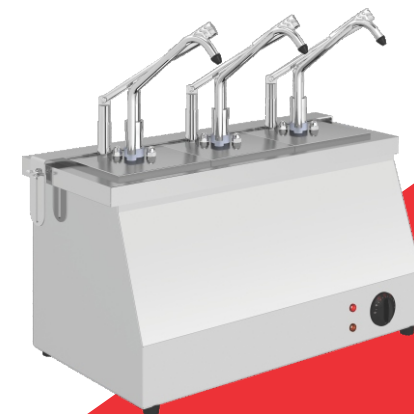

Parts List

☐ 530105 ☐ 530106

Heated Bainmarie
Gastronorm Dispenser 3x GN 1/6

160102
Gastronorm
Lever Dispenser Unit
GN 1/6

160103
GN 1/6 200 Container

999369
3x GN 1/6 200
Bainmarie Heater Unit