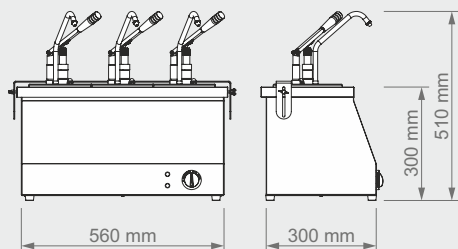

160102
Gastronorm
Lever Dispenser Unit
GN 1/6

160103
GN 1/6 200 Container

999369
3x GN 1/6 200
Bainmarie Heater Unit

Parts List

☐ 530105 ☐ 530106

Heated Bainmarie
Gastronorm Dispenser 3x GN 1/6