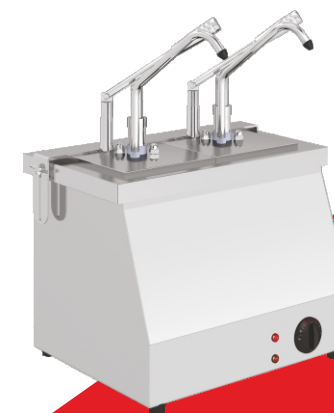

## Parts List

 **530103**  **530104**

Heated Bainmarie  
Gastronorm Dispenser 2x GN 1/6

**160102**  
Gastronorm  
Lever Dispenser Unit  
GN 1/6

**160103**  
GN 1/6 200 Container

**999368**  
2x GN 1/6 200  
Bainmarie Heater Unit