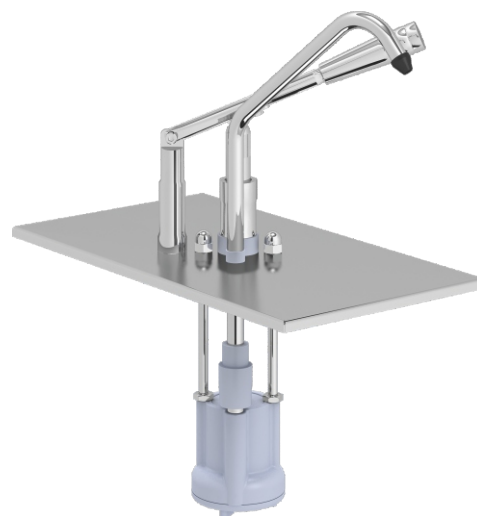

## Parts List

**180101**

Gastronorm Lever Dispenser  
GN 1/3

**180102**  
Gastronorm  
Lever Dispenser Unit  
GN 1/3

**180103**  
GN 1/3 200 Container