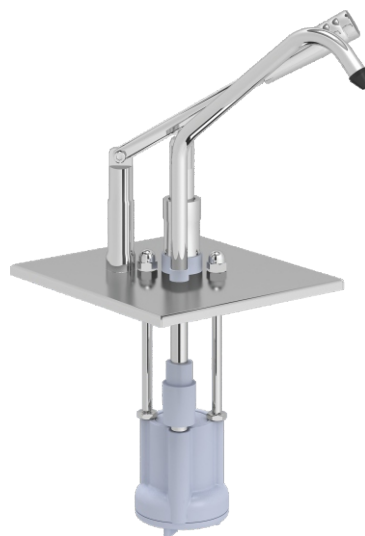

## Parts List 160101

Gastronorm Lever Dispenser  
GN 1/6

**160102**  
Gastronorm  
Lever Dispenser Unit  
GN 1/6

**160103**  
GN 1/6 200 Container